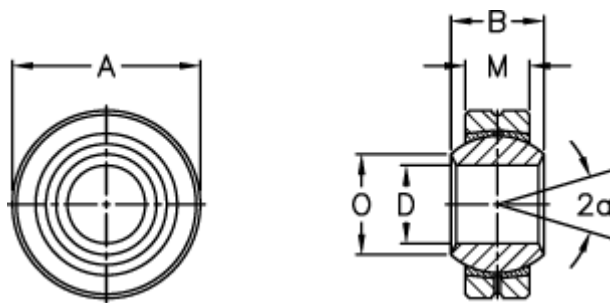

Varenummer: 03400016  
Beskrivelse: Fluro Ledleje GL 16

## Mål

A	= 38	Tilladelige o/min = 350
a (grader)	= 15	Vægt = 115
B	= 21	
D	= 16	
Dynamisk belastning C (kN)	= 16	
M	= 15	
O	= 19.3	
Statisk belastning C0 (kN)	= 64.5	